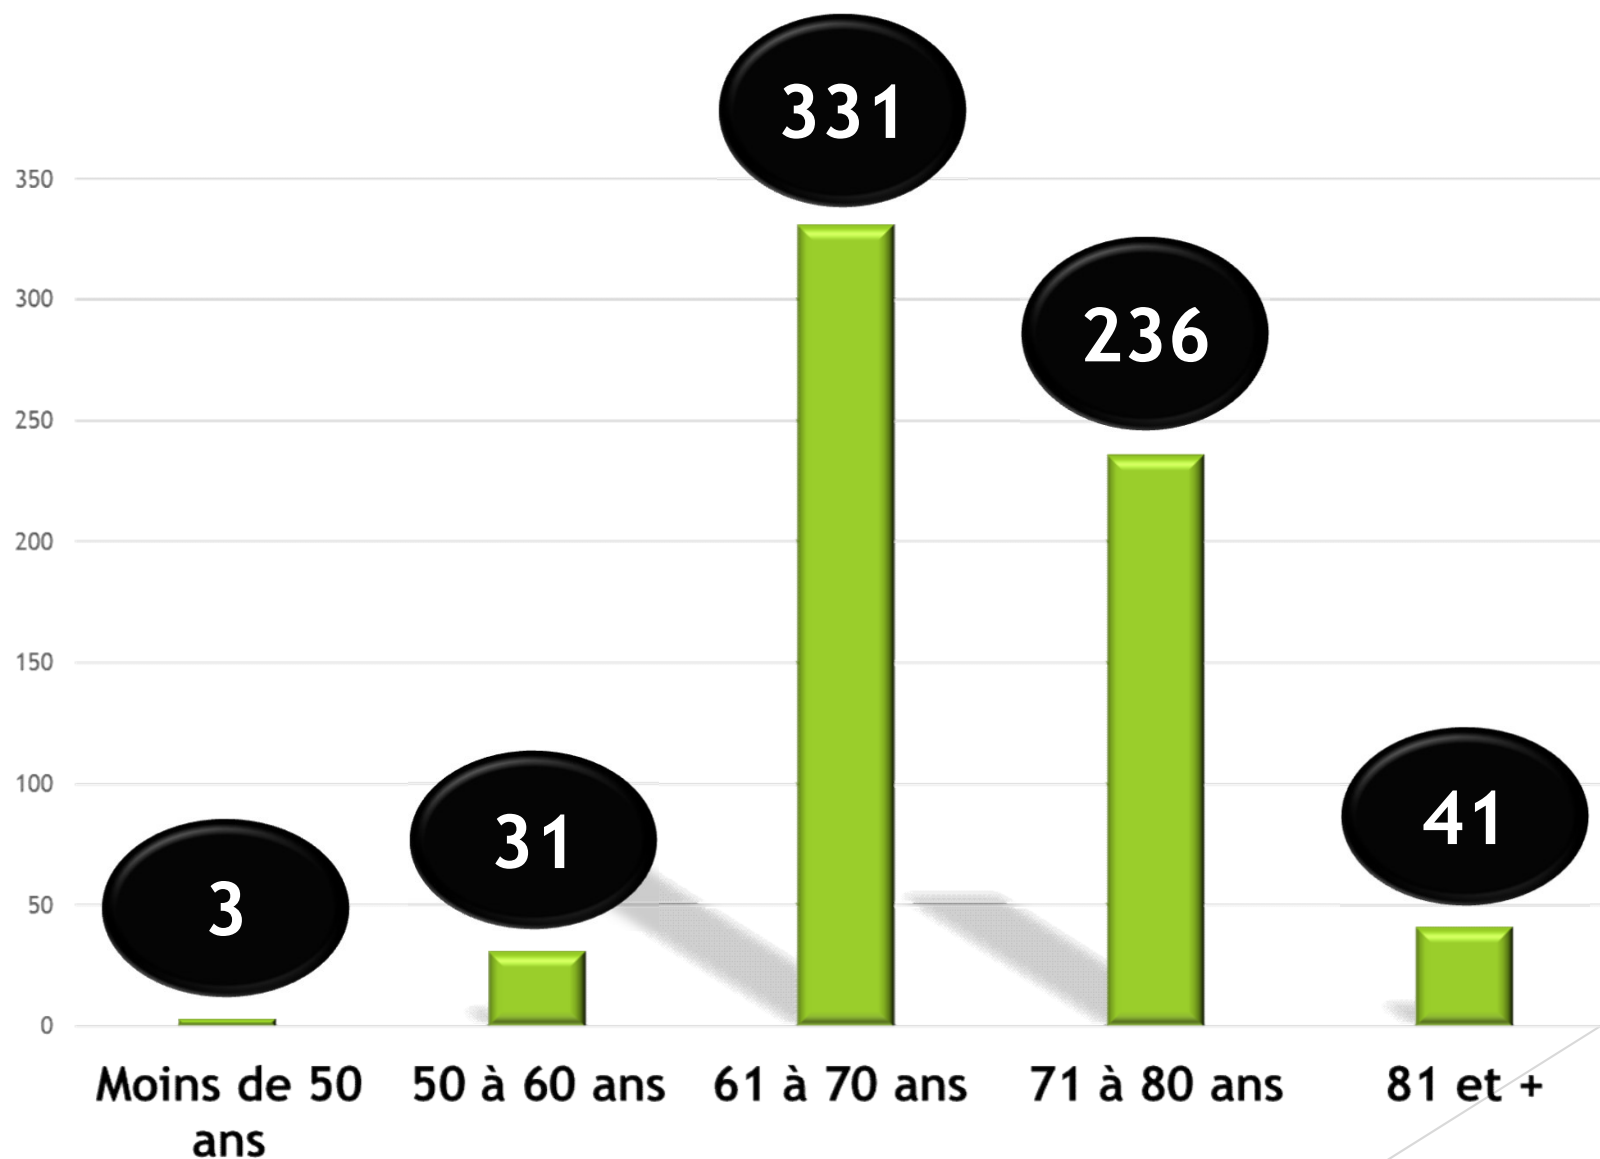

Assemblée d'antenne

05 Décembre 2024

Rapport d'activités

LES ADHÉRENTS 2023/2024

Evolution des effectifs

Evolution des effectifs sur six ans

au ⁵ 28/11/2024

Répartition Femmes/Hommes

L'université INTER-ÂGES

De 42 ans à 90 ans
Âge moyen : 69 ans

De 45 ans à 91 ans
Âge moyen : 71 ans

Pyramide des âges

Catégorie socio-professionnelle (PCS) des adhérents

Répartition des adhérents sur le territoire Saint-Lôis

LES ACTIVITÉS DE L'ANNÉE 2023/2024

Conférences

Thèmes	Nombre de conférences
Sociologie, Économie, Droit, Géopolitique	7
Lettres, Psychologie, Philosophie, Éducation	4
Histoire / Géographie	7
Médecine, biologie, témoignage médecine humanitaire	2
Sciences de la Matière, Technologie, Physique	3
Art	3
Sport	1
TOTAL	27

Langues

	Heures réalisées	Nombre de niveaux
Anglais	188	8
Allemand	42	3
Espagnol	58	3
Italien	72	3
Langue Normande	19,5	1

Activités Culturelles

Disciplines	Nombre d'heures réalisées
Philosophie	18
Histoire de France	8
Histoire de l'art	27
Art contemporain	4,50
Littérature	15
Economie/sociologie	20
œnologie	18
Sciences politiques	15