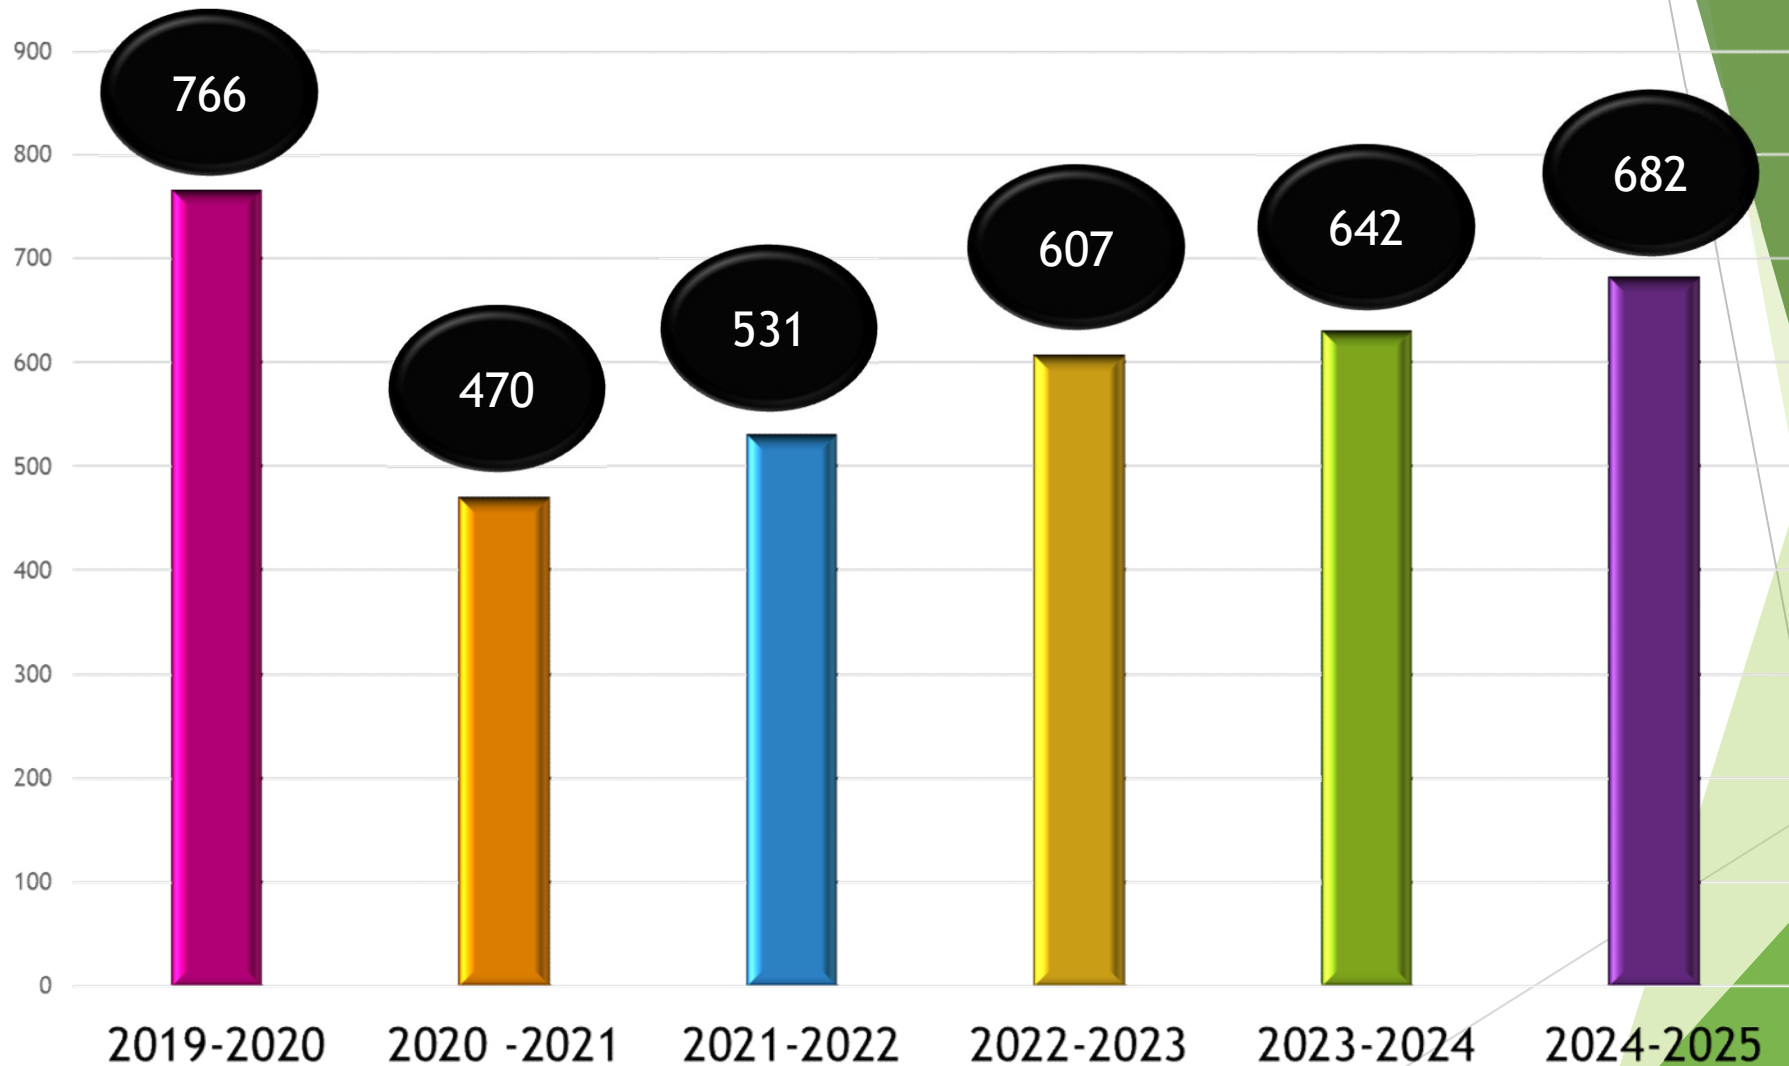

Assemblée d'antenne

05 Décembre 2024

Rapport d'activités

LES ADHÉRENTS 2023/2024

Evolution des effectifs

Evolution des effectifs sur six ans

au ⁵ 28/11/2024

Répartition Femmes/Hommes

L'université INTER-ÂGES

De 42 ans à 90 ans
Âge moyen : 69 ans

De 45 ans à 91 ans
Âge moyen : 71 ans

Pyramide des âges

Catégorie socio-professionnelle (PCS) des adhérents

Répartition des adhérents sur le territoire Saint-Lôis

LES ACTIVITÉS DE L'ANNÉE 2023/2024

Conférences

Thèmes	Nombre de conférences
Sociologie, Économie, Droit, Géopolitique	7
Lettres, Psychologie, Philosophie, Éducation	4
Histoire / Géographie	7
Médecine, biologie, témoignage médecine humanitaire	2
Sciences de la Matière, Technologie, Physique	3
Art	3
Sport	1
TOTAL	27

Visioconférences

	Nombre d'heures réalisées
Histoire des religions	10,5 h
Géopolitique des espaces maritimes	6 h
Histoire de l'art	20 h
Histoire des normands	7,5 h
Philosophie	12 h
Economie	7,5 h
Pôle sciences	24 h