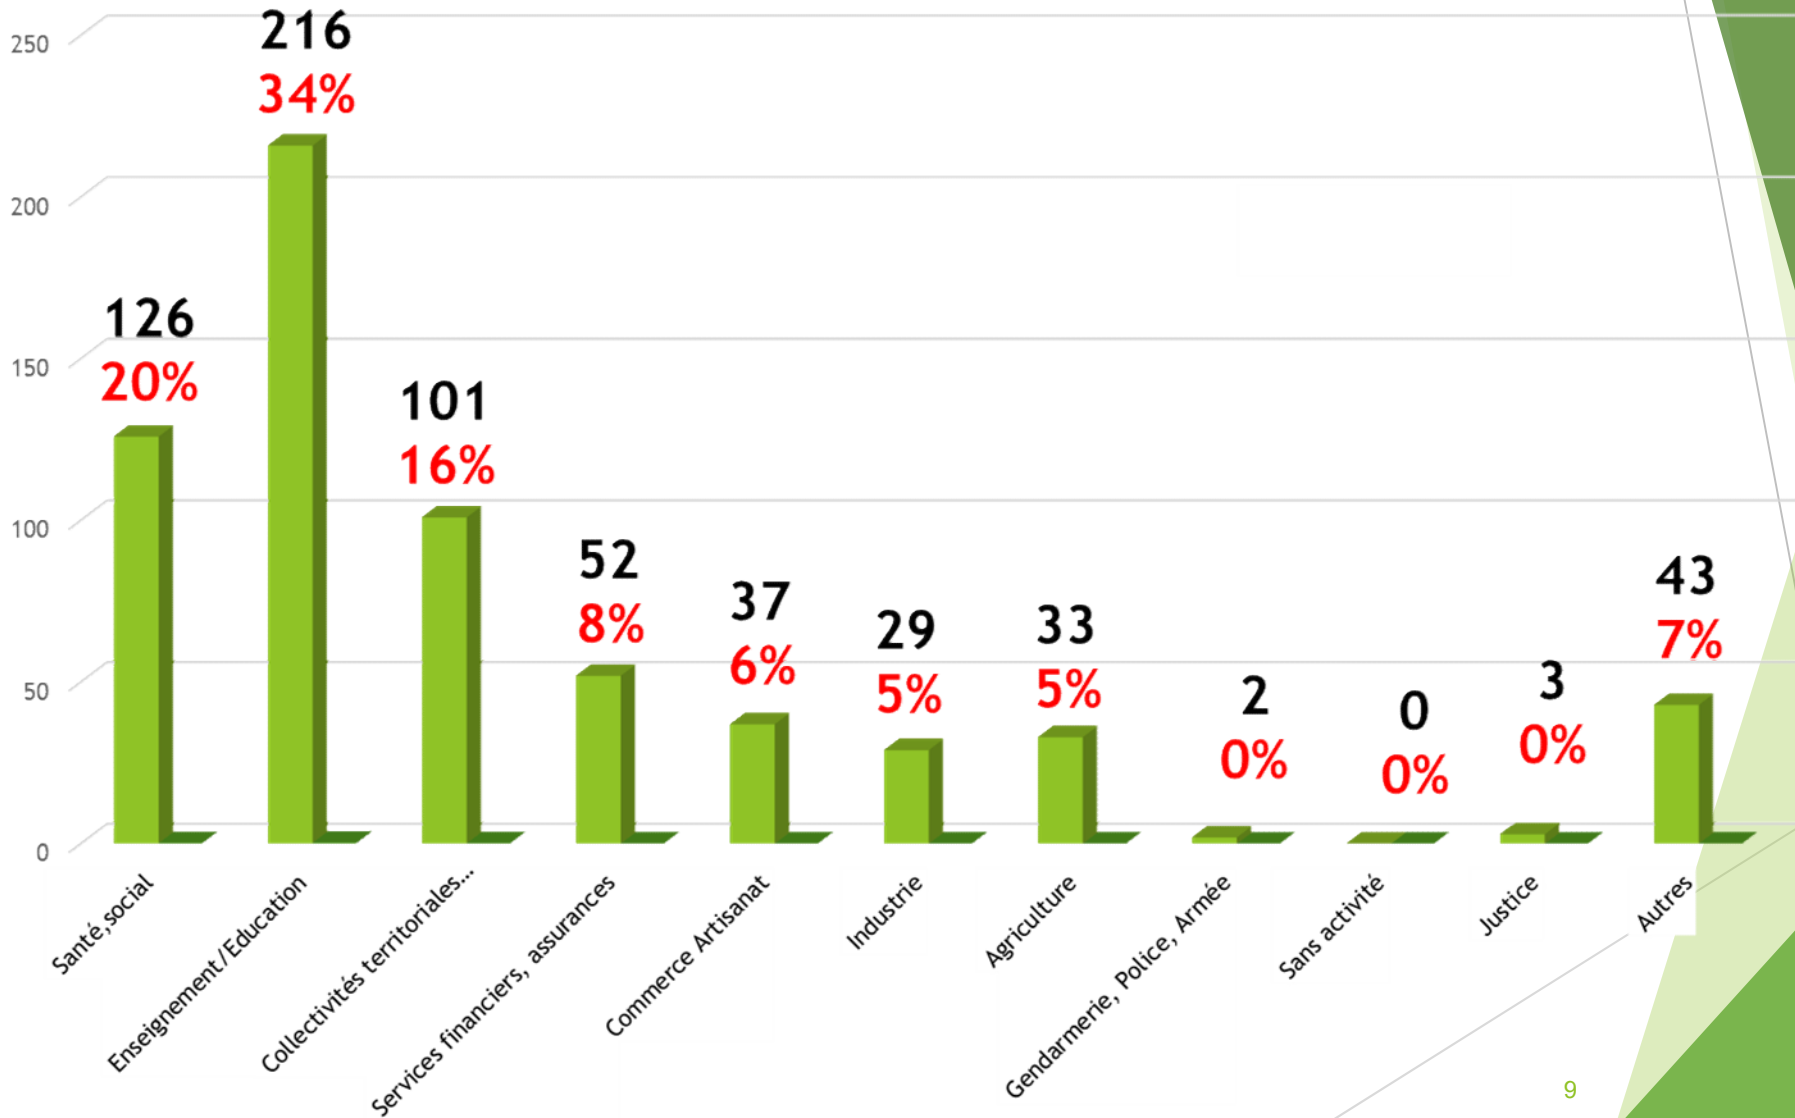

L'université INTER-ÂGES

De 42 ans à 90 ans
Âge moyen : 69 ans

De 45 ans à 91 ans
Âge moyen : 71 ans

Pyramide des âges

Catégorie socio-professionnelle (PCS) des adhérents

Répartition des adhérents sur le territoire Saint-Lôis

LES ACTIVITÉS DE L'ANNÉE 2023/2024

Conférences

Thèmes	Nombre de conférences
Sociologie, Économie, Droit, Géopolitique	7
Lettres, Psychologie, Philosophie, Éducation	4
Histoire / Géographie	7
Médecine, biologie, témoignage médecine humanitaire	2
Sciences de la Matière, Technologie, Physique	3
Art	3
Sport	1
TOTAL	27

Langues

	Heures réalisées	Nombre de niveaux
Anglais	188	8
Allemand	42	3
Espagnol	58	3
Italien	72	3
Langue Normande	19,5	1

Activités Culturelles

Disciplines	Nombre d'heures réalisées
Philosophie	18
Histoire de France	8
Histoire de l'art	27
Art contemporain	4,50
Littérature	15
Economie/sociologie	20
œnologie	18
Sciences politiques	15

Visioconférences

	Nombre d'heures réalisées
Histoire des religions	10,5 h
Géopolitique des espaces maritimes	6 h
Histoire de l'art	20 h
Histoire des normands	7,5 h
Philosophie	12 h
Economie	7,5 h
Pôle sciences	24 h