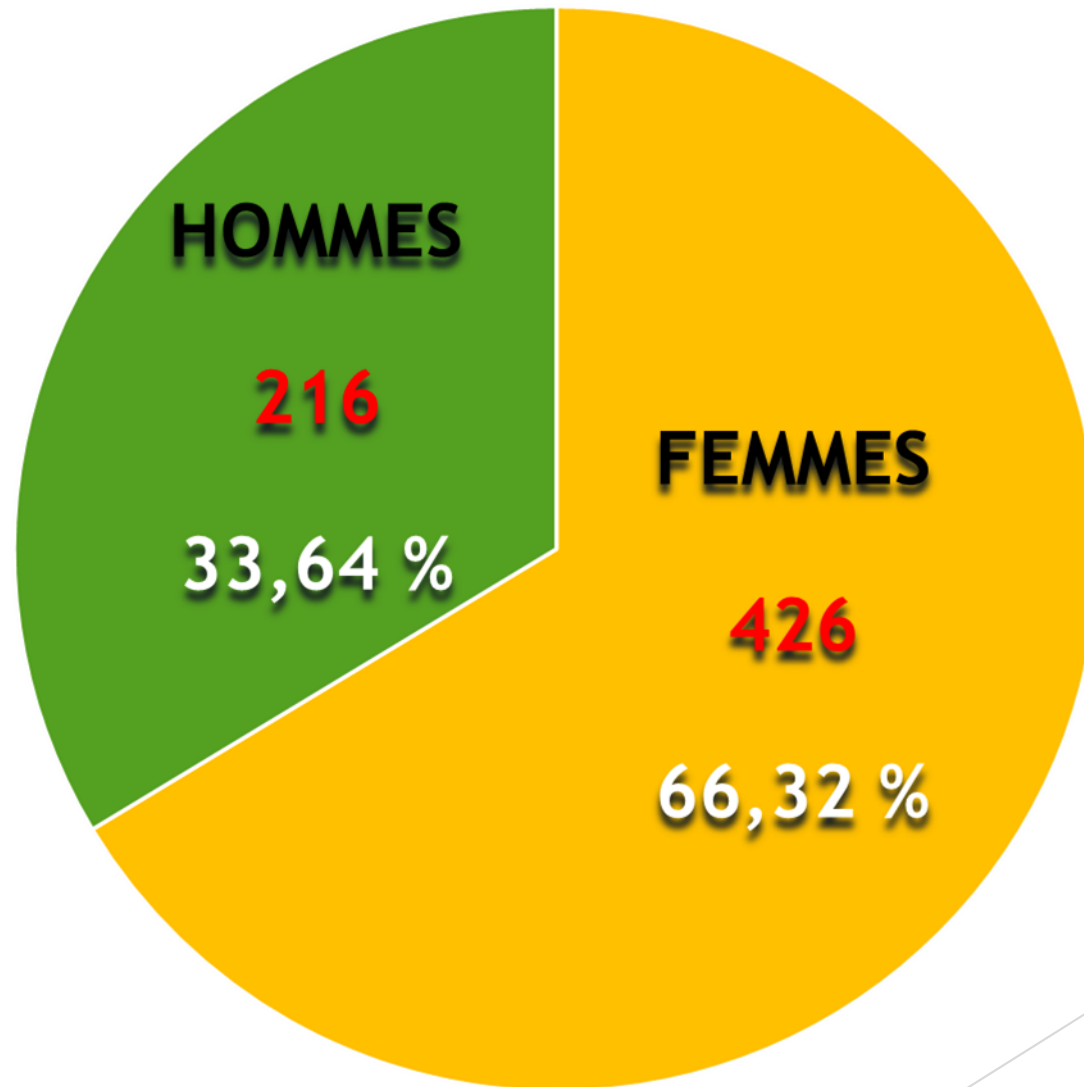

Assemblée d'antenne

05 Décembre 2024

Rapport d'activités

LES ADHÉRENTS 2023/2024

Evolution des effectifs

Evolution des effectifs sur six ans

au ⁵ 28/11/2024

Répartition Femmes/Hommes

L'université INTER-ÂGES

De 42 ans à 90 ans
Âge moyen : 69 ans

De 45 ans à 91 ans
Âge moyen : 71 ans

Pyramide des âges

Catégorie socio-professionnelle (PCS) des adhérents

Répartition des adhérents sur le territoire Saint-Lôis

LES ACTIVITÉS DE L'ANNÉE 2023/2024

Conférences

Thèmes	Nombre de conférences
Sociologie, Économie, Droit, Géopolitique	7
Lettres, Psychologie, Philosophie, Éducation	4
Histoire / Géographie	7
Médecine, biologie, témoignage médecine humanitaire	2
Sciences de la Matière, Technologie, Physique	3
Art	3
Sport	1
TOTAL	27

Langues

	Heures réalisées	Nombre de niveaux
Anglais	188	8
Allemand	42	3
Espagnol	58	3
Italien	72	3
Langue Normande	19,5	1

Activités Culturelles

Disciplines	Nombre d'heures réalisées
Philosophie	18
Histoire de France	8
Histoire de l'art	27
Art contemporain	4,50
Littérature	15
Economie/sociologie	20
œnologie	18
Sciences politiques	15