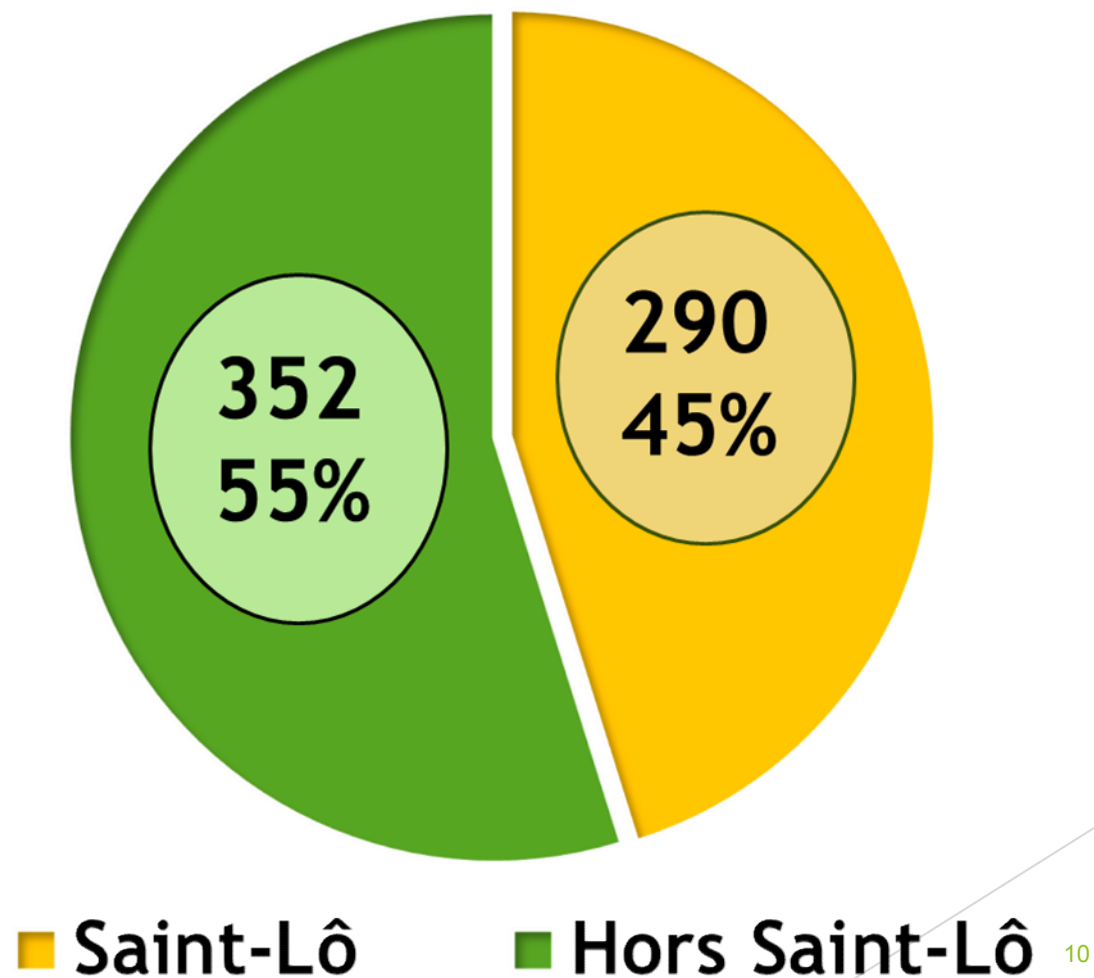

L'université INTER-ÂGES

De 42 ans à 90 ans
Âge moyen : 69 ans

De 45 ans à 91 ans
Âge moyen : 71 ans

Pyramide des âges

Catégorie socio-professionnelle (PCS) des adhérents

Répartition des adhérents sur le territoire Saint-Lôis

Langues

	Heures réalisées	Nombre de niveaux
Anglais	188	8
Allemand	42	3
Espagnol	58	3
Italien	72	3
Langue Normande	19,5	1

Activités Culturelles

Disciplines	Nombre d'heures réalisées
Philosophie	18
Histoire de France	8
Histoire de l'art	27
Art contemporain	4,50
Littérature	15
Economie/sociologie	20
œnologie	18
Sciences politiques	15