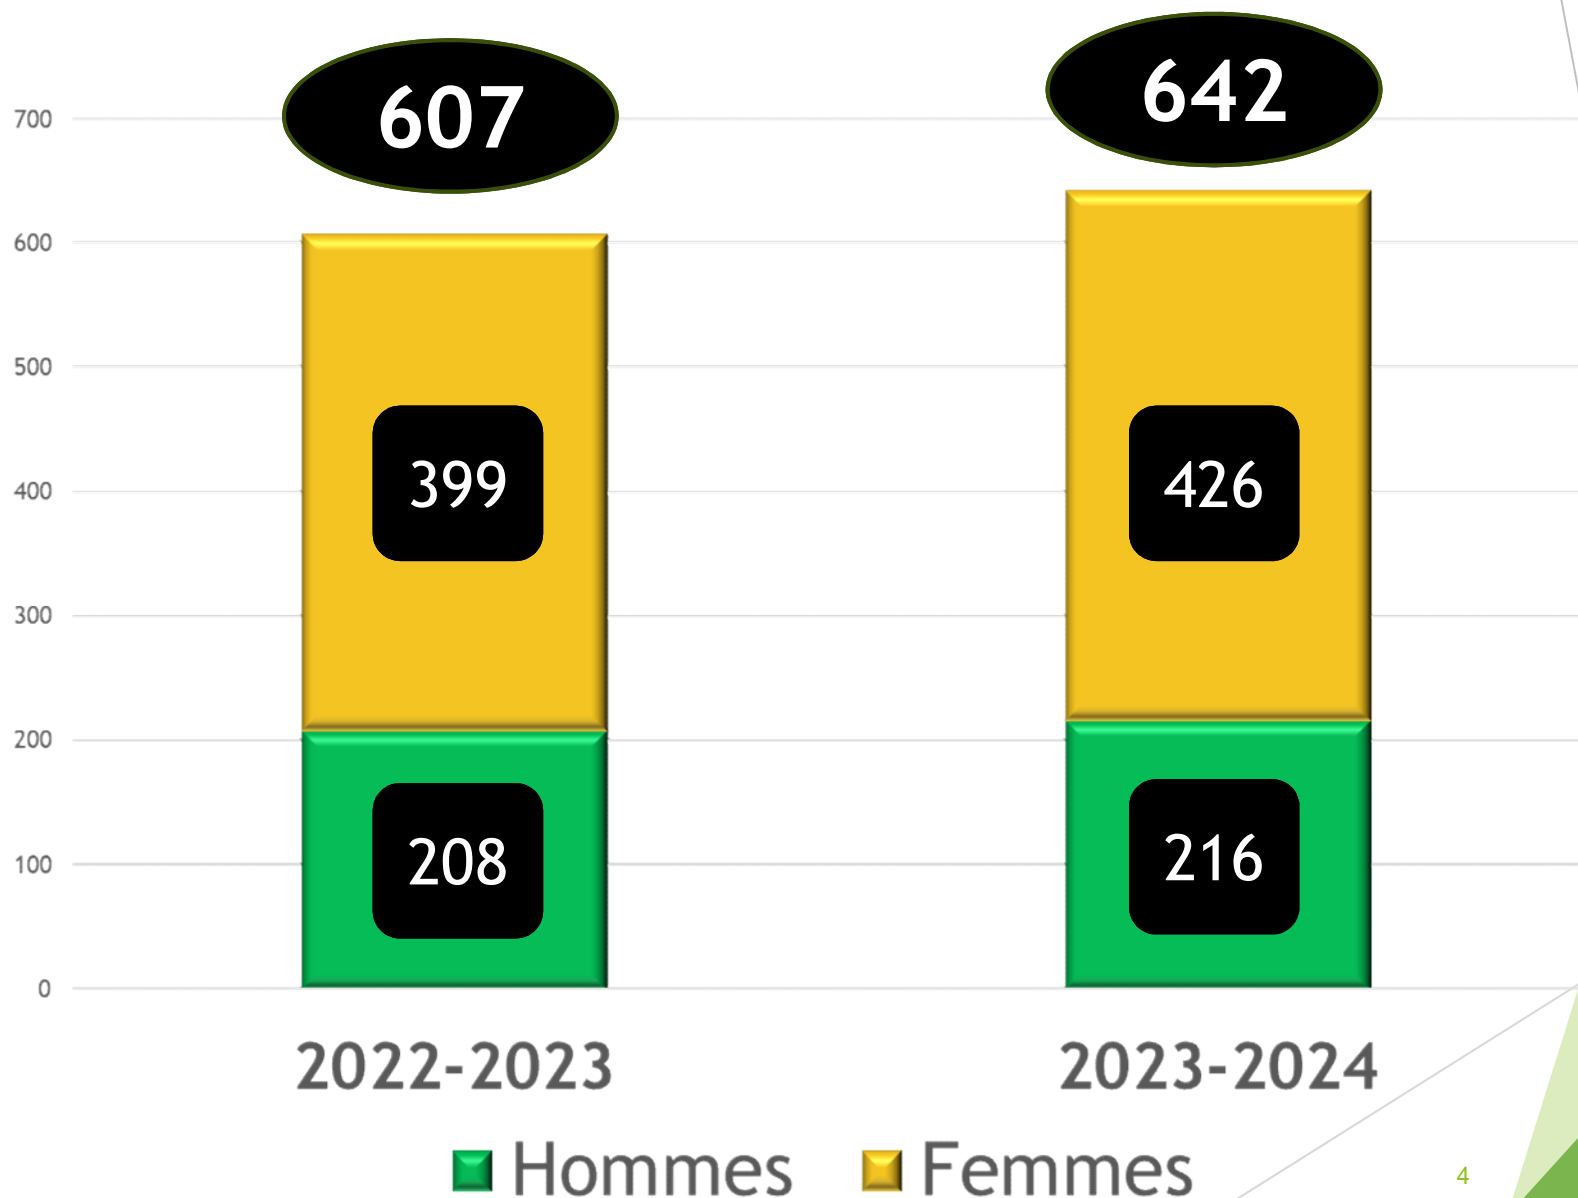

Assemblée d'antenne

05 Décembre 2024

Rapport d'activités

LES ADHÉRENTS 2023/2024

Evolution des effectifs

Evolution des effectifs sur six ans

au ⁵ 28/11/2024

Répartition Femmes/Hommes

L'université INTER-ÂGES

De 42 ans à 90 ans
Âge moyen : 69 ans

De 45 ans à 91 ans
Âge moyen : 71 ans

Pyramide des âges

Catégorie socio-professionnelle (PCS) des adhérents

Répartition des adhérents sur le territoire Saint-Lôis

LES ACTIVITÉS DE L'ANNÉE 2023/2024

Conférences

Thèmes	Nombre de conférences
Sociologie, Économie, Droit, Géopolitique	7
Lettres, Psychologie, Philosophie, Éducation	4
Histoire / Géographie	7
Médecine, biologie, témoignage médecine humanitaire	2
Sciences de la Matière, Technologie, Physique	3
Art	3
Sport	1
TOTAL	27

Langues

	Heures réalisées	Nombre de niveaux
Anglais	188	8
Allemand	42	3
Espagnol	58	3
Italien	72	3
Langue Normande	19,5	1

Activités Culturelles

Disciplines	Nombre d'heures réalisées
Philosophie	18
Histoire de France	8
Histoire de l'art	27
Art contemporain	4,50
Littérature	15
Economie/sociologie	20
œnologie	18
Sciences politiques	15